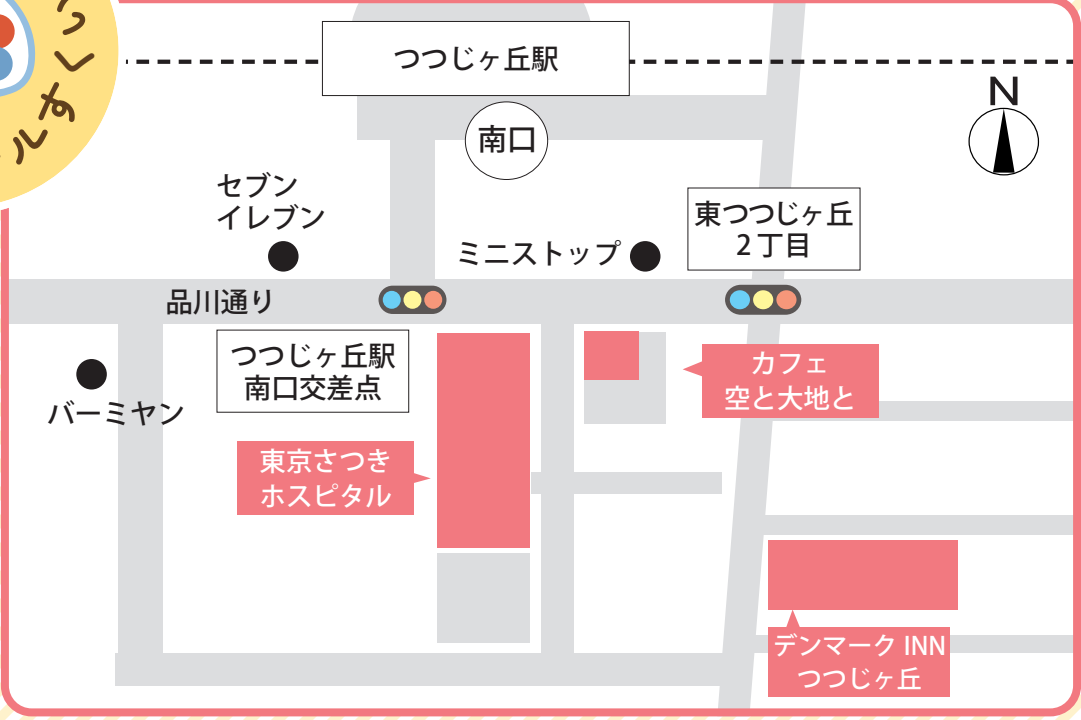

第5回

創造農園

まつり

in つつじヶ丘

2023年10月9日祝

他にも
いろいろ

お祭り 11時～16時

会場 東京さつきホスピタル駐車場
カフェ空と大地と
デンマーク INN つつじヶ丘

※荒天などでの中止の場合はホームページでお知らせします。

<https://www.tokyo-satsuki.jp/>

※駐車場はありませんので、近隣のコインパーキング等をご利用ください。

第5回

創造農園まつり

ご協力お願いします

- 飲食については、「空と大地と」会場または飲食スペース、休憩所をご利用ください。
- 混雑状況によっては、スタッフにより会場内の人数調整を行う場合がございます。
- 体調不良などございましたら、すぐに近隣のスタッフにお声掛け下さい。

会場図

11時から
ハチゴー (8500系車両)
一般公開!!

電車内も乗り降り自由♪

※当日の配置は変更になる場合があります、ご了承ください
 ※模擬店は一部を除き1品100円でお楽しみいただけます(アルコール類、
 草むらの会等)

皆さまのお越しを心からお待ちしております!

研精会 & 新樹会は、東京、神奈川を拠点として精神科医療、リハビリテーション、
 精神障がい者の生活支援・就労支援、小児医療、高齢者介護に取り組んでいます。