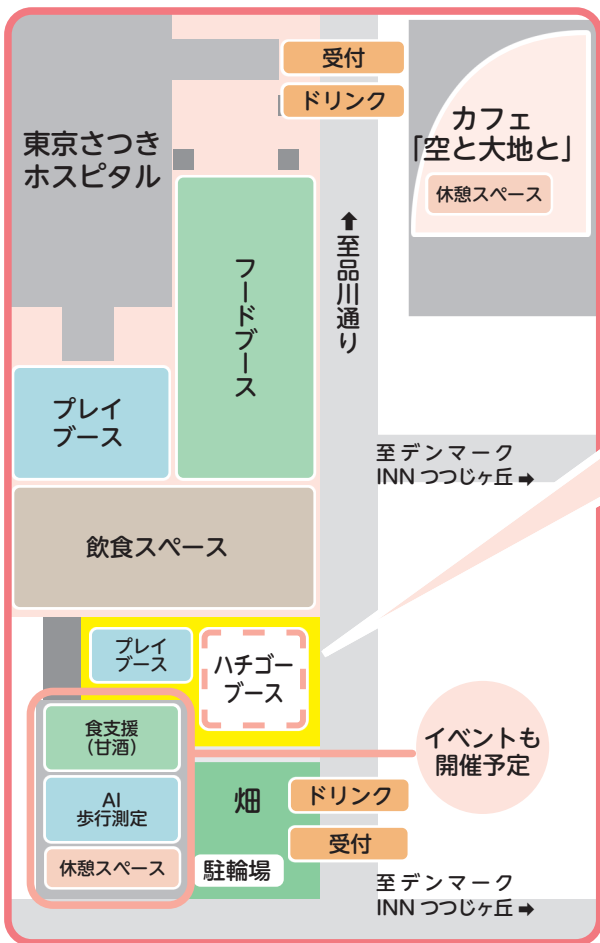

第5回

創造農園

まつり

in つつじヶ丘

2023年10月9日祝

他にも
いろいろ

お祭り 11時～16時

会場 東京さつきホスピタル駐車場
カフェ空と大地と
デンマーク INN つつじヶ丘

※荒天などでの中止の場合はホームページでお知らせします。

<https://www.tokyo-satsuki.jp/>

※駐車場はありませんので、近隣のコインパーキング等をご利用ください。

第5回

創造農園まつり

ご協力お願いします

- 飲食については、「空と大地と」会場または飲食スペース、休憩所をご利用ください。
- 混雑状況によっては、スタッフにより会場内の人数調整を行う場合がございます。
- 体調不良などございましたら、すぐに近隣のスタッフにお声掛け下さい。

会場図

11時から
ハチゴー (8500系車両)
一般公開!!

電車内も乗り降り自由♪

※当日の配置は変更になる場合があります、ご了承ください
 ※模擬店は一部を除き1品100円でお楽しみいただけます(アルコール類、
 草むらの会等)

皆さまのお越しを心からお待ちしております!

研精会 & 新樹会は、東京、神奈川を拠点として精神科医療、リハビリテーション、
 精神障がい者の生活支援・就労支援、小児医療、高齢者介護に取り組んでいます。